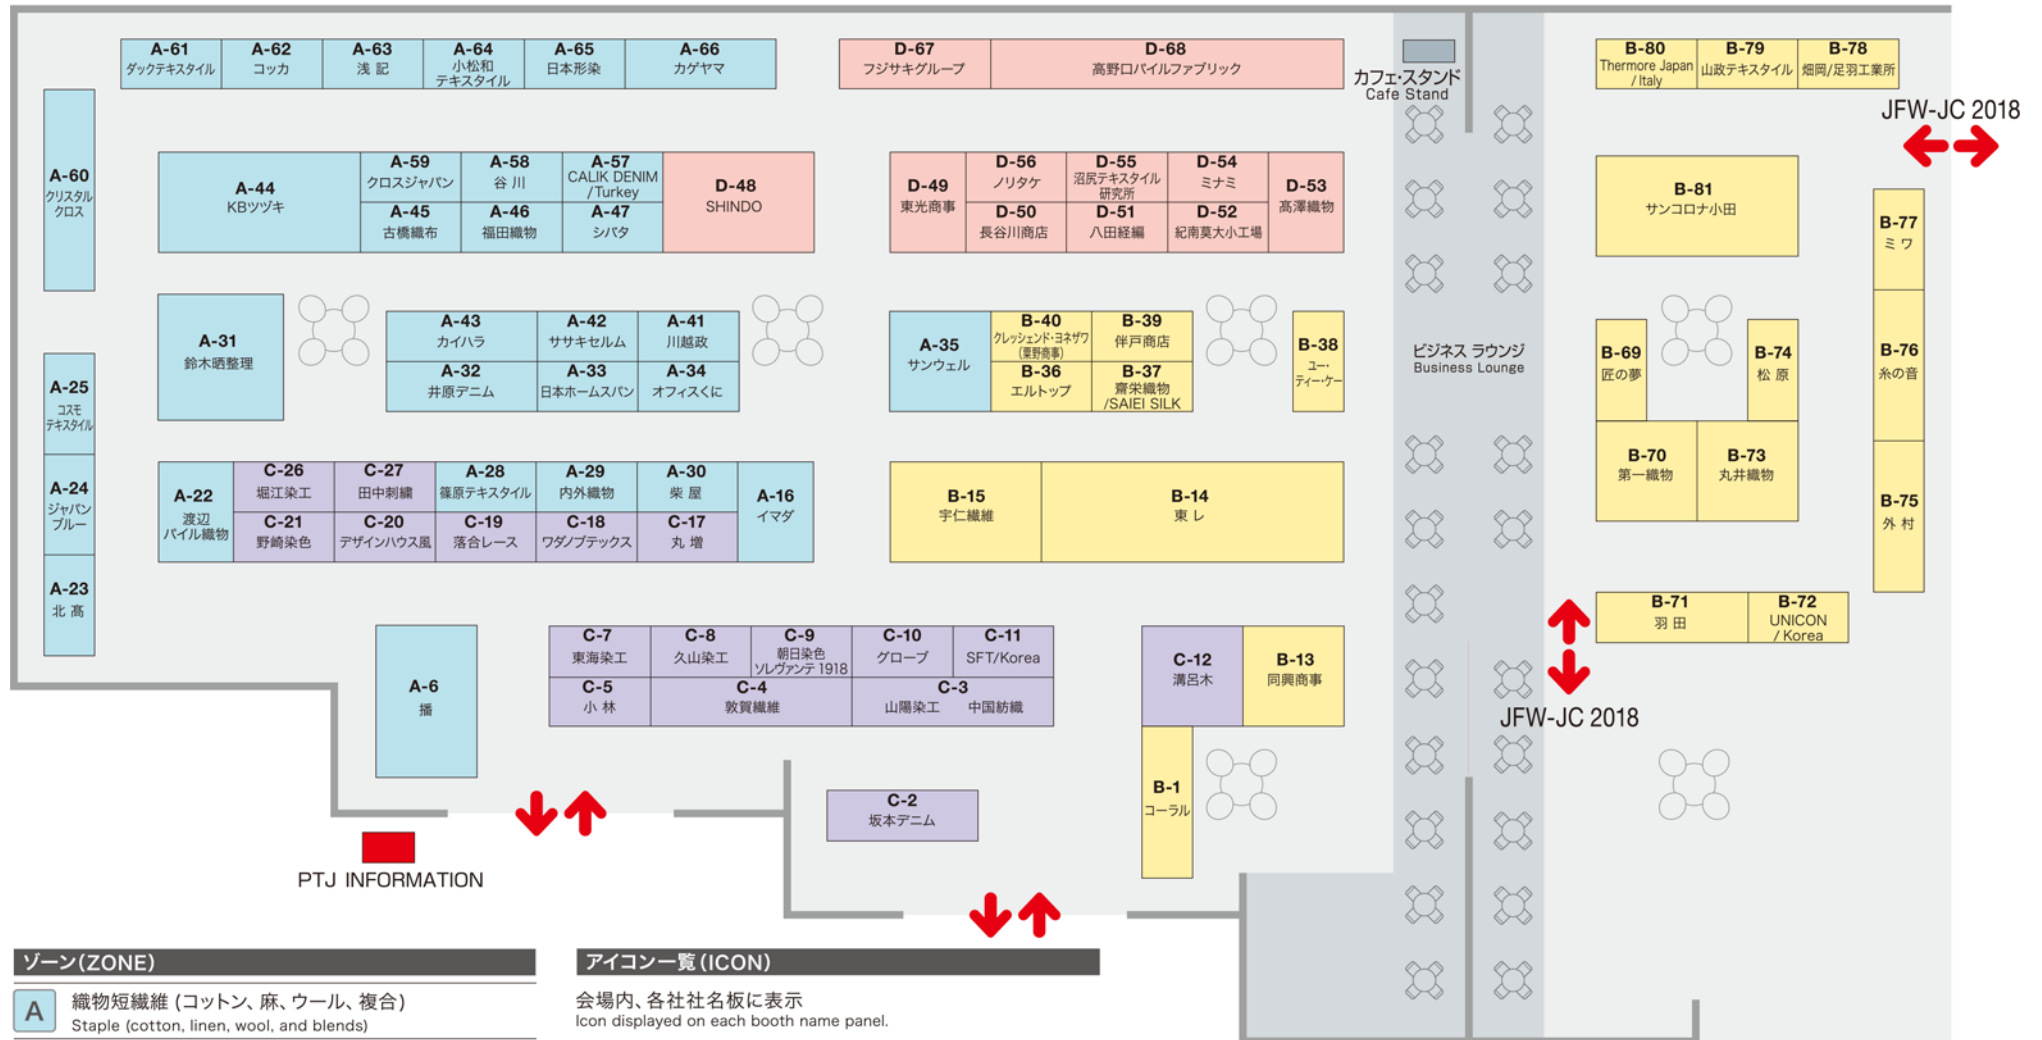

Floor Map Premium Textile Japan 2018 Autumn/Winter

JFW-JC 2018
←→

JFW-JC 2018
↑↓

EXHIBITOR (Alphabetical order)

Premium Textile Japan 2018 Autumn/Winter

Company name	Booth	Company name	Booth	Company name	Booth
ASAHI SENSHOKU CO., LTD. SOL LEVANTE 1918	C-9	ITONONE	B-76	SAKAMOTO DENIM CO., LTD.	C-2
ASAKI CO., LTD.	A-63	JAPAN BLUE CO., LTD.	A-24	SANYO SENKO CO., LTD.	C-3
BANDO CO., LTD.	B-39	KAGEYAMA CO., LTD.	A-66	SASAKI SELLM CO., LTD.	A-42
BON CO., LTD.	A-6	KAIHARA CORPORATION	A-43	SFT Inc. (Samsung Fashion & Textiles) /Korea	C-11
Calik Denim Tekstil Sanayi ve Ticaret A.S./Turkey	A-57	KAWAGOSHI MASA CO., LTD.	A-41	SHIBATA CO., LTD.	A-47
CHUGOKU BOSHOKU CO., LTD.	C-3	KB Tsuzuki K.K.	A-44	SHIBAYA CO., LTD.	A-30
CLOTH JAPAN	A-59	KINAN KNITTING CORP.	D-52	SHINDO CO., LTD.	D-48
CORAL CO., LTD.	B-1	KOBAYASHI CO., LTD.	C-5	SHINOHARA TEXTILE CO., LTD.	A-28
COSMO TEXTILE CO., LTD.	A-25	KOKKA CO., LTD.	A-62	SUNCORONA ODA CO., LTD.	B-81
Crescend Yonezawa (AWANO SHOJI CO., LTD.)	B-40	KOMATSUWA TEXTILE CO., LTD.	A-64	SUNWELL CO., LTD.	A-35
CRYSTAL CLOTH CO., LTD.	A-60	KOYAGUCHI PILE FABRIC	D-68	SUZUKI BLEACH & DYEING CO., LTD.	A-31
DAIICHI ORIMONO CO., LTD.	B-70	L.TOP CO., LTD.	B-36	TAKASAWA TEXTILE MANUFACTURE CO., LTD.	D-53
DESIGN HOUSE KAZE CORPORATION	C-20	MARUI ORIMONO CO., LTD.	B-73	TAKUMI DREAM ASSOCIATION	B-69
DOKOH SHOJI CO., LTD.	B-13	MARUMASU CO., LTD.	C-17	TANAKA EMBROIDERY LTD.	C-27
DUCK TEXTILE CO., LTD.	A-61	MATSUBARA CO., LTD.	B-74	TANIGAWA CO., LTD.	A-58
FUJISAKI GROUP	D-67	MINAMI CO., LTD.	D-54	Thermore Japan/Italy	B-80
FUKUDA ORIMONO LTD.	A-46	MIWA CO., LTD.	B-77	TOKAI SENKO K.K.	C-7
FURUHASHI WEAVING CO., LTD.	A-45	MIZOROGI & CO., LTD.	C-12	TOKO SHOJI CO., LTD.	D-49
GLOBE CO., LTD.	C-10	NAIGAI ORIMONO CO., LTD.	A-29	TONOMURA CO., LTD.	B-75
HASEGAWA CORPORATION	D-50	NIHON HOMESPUN CO., LTD.	A-33	TORAY INDUSTRIES, INC.	B-14
HATA CO., LTD.	B-71	NIHON KEISEN KAISHA, LTD.	A-65	TSURUGA SENI CO., LTD.	C-4
HATAOKA CO./ASUWA KOGYOSYO	B-78	NORITAKE	D-56	U.T.K CO., LTD.	B-38
HATTA WARP KNITTING CO., LTD.	D-51	NOZAKI SENSYOKU CO., LTD.	C-21	UNI TEXTILE CO., LTD.	B-15
HISAYAMASENKO CO., LTD.	C-8	NUMAJIRI TEXTILE LABORATORY	D-55	UNICON CO., LTD./Korea	B-72
HOKKOH CO., LTD.	A-23	OCHIAI LACE CO., LTD.	C-19	WADANOBU TEX INC.	C-18
HORIE SENKOU CO., LTD.	C-26	OFFICE KUNI CO., LTD.	A-34	WATANABE PILE TEXTILE CO., LTD.	A-22
IBARA Denim	A-32	SAIEI ORIMONO CO., LTD.	B-37	YAMAMASA TEXTILE CO., LTD.	B-79
IMADA	A-16				